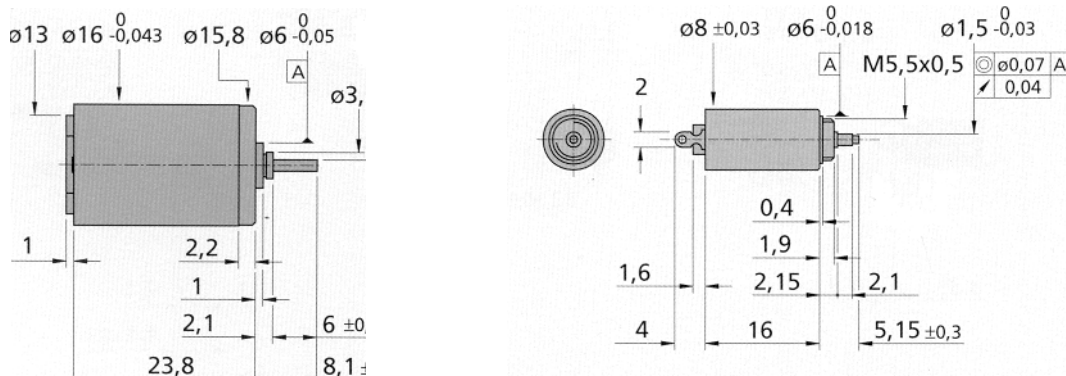

Preisliste: Faulhaber – Motore

Faulhaber – Motor Typ:	Wellen Ø:	Länge:	Stückpreis: Euro
0615 N 4,5 S K 1480	0,8 + 1,5 mm	5 + 3 mm	52,20 €
0615 N 4,5 S	1,5 mm	3 mm	48,30 €
0816 N 008 S K 789	1 + 1,5 mm	5 + 3 mm	65,10 €
0816 N 008 S	1,5 mm	3 mm	46,00 €
1016 N 012 G K 200	0,8 + 1,5 mm	5 + 3 mm	54,90 €
1016 N 012 G	1,5 mm	3 mm	41,20 €
1219 N 012 G K 200	0,8 + 1,5 mm	5 + 3 mm	51,30 €
1219 N 015 G K 200	0,8 + 1,5 mm	5 + 3 mm	51,30 €
1219 N 012 G	1,5 mm	3 mm	37,80 €
1219 N 015 G	1,5 mm	3 mm	37,80 €
1319 T 012 S 67	1,5 + 1,5 mm	4 + 6 mm	49,70 €
1319 T 015 S 67	1,5 + 1,5 mm	4 + 6 mm	49,70 €
1319 T 012 S	1,5 mm	6 mm	46,00 €
1319 T 015 S	1,5 mm	6 mm	46,00 €
1319 L 012 S 40	1,5 + 1,5 mm	10 + 10 mm	53,35 €
1319 L 015 S 40	1,5 + 1,5 mm	10 + 10 mm	53,35 €
1331 T 012 S 67	1,5 + 1,5 mm	4 + 6 mm	56,20 €
1331 T 015 S 67	1,5 + 1,5 mm	4 + 6 mm	56,20 €
1331 T 012 S	1,5 mm	6 mm	52,60 €
1331 T 015 S	1,5 mm	6 mm	52,60 €
1506 N 012 S RH 420	1,5 + 1,5 mm	5 + 5 mm	36,00 €
1624 T 012 S 67	1,5 + 1,5 mm	4 + 6 mm	41,40 €
1624 T 012 S	1,5 mm	6 mm	37,80 €
1717 T 012 S	1,5 mm	6 mm	45,60 €
1717 T 012 S 67	1,5 + 1,5 mm	4 + 6 mm	49,10 €
1724 T 012 S 67	1,5 + 1,5 mm	4 + 6 mm	53,05 €
1724 T 015 S 67	1,5 + 1,5 mm	4 + 6 mm	53,05 €
1724 T 012 S	1,5 mm	6 mm	49,30 €
1724 T 015 S	1,5 mm	6 mm	49,30 €

Preise inkl. 19% MwSt.

Rabattstaffel für größere Stückzahlen auf Anfrage

Auszug aus dem Faulhaber Motorenprogramm, weitere Typen auf Anfrage

Euromodell F.P.

Roggensteiner Str. 28 - D 82140 Olching

Telefon und Fax 08142-30876 oder E-mail: euromodell@t-online.de

Internet: www.euromodell-fp.de

Programm 2008